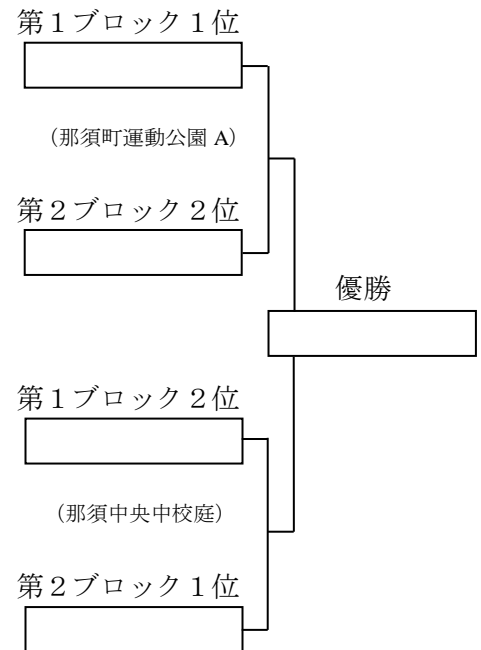

C ブロック	
3位	三島
③	東那須野
④	黒羽

D ブロック	
4位	那須中央
⑤	黒磯北
⑥	那須

E ブロック	
5位	厚崎
8位	親園
⑦	湯津上

F ブロック	
6位	金田南・野崎
7位	日新
⑧	黒磯・箒根

第1ブロック	
A1位	西那須野
D1位	那須中央
F1位	日新

第2ブロック	
B1位	若草
C1位	東那須野
E1位	親園

※各ブロック上位2校が決勝
 トーナメント進出。

特別ルール「1投手1試合につき50球以内。同日2試合目も登板可能だが、50球以内。」